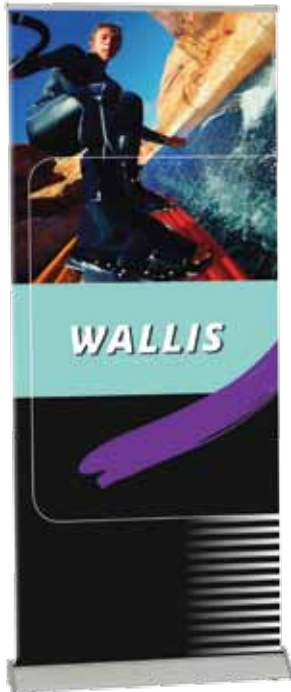

Ref. PR100

Roll-up stend. Tugev alumiiniumist kere ja mehhanism. Otsad purunemiskindlast plastikust. Korpusele trükise paigaldamise võimalus. Trükis kinnitub ülevalt klikk-süsteemiga ja alt kleebitakse. Võimalik paigaldada valgusti.

Trükise suurus:
L83 cm x K204 cm

Komplektis kandekott.

Ref.1075

Esitlusstendidele paigaldatav magnetkinnitusega hoidja trükistele ja muudele reklaammaterjalidele suurusega kuni 10 x 21 cm.

ROLL - UP STEND "CAPRI"

85 cm   100 cm   120 cm
Ref. PR110   Ref. PR111   Ref. PR112

Roll-up stend. Tugev alumiiniumist kere ja mehhanism. Otsad purunemiskindlast plastikust. Korpusele trükise paigaldamise võimalus. Reguleeritav kõrgus teleskoopvardaga alates 1,54m kuni 2,15m. Trükis kinnitub ülevalt ja alt klikk-süsteemiga. Võimalik paigaldada valgusti.

Trükiste suurused:
L83 cm x K154-215 cm   Ref. PR110
L98 cm x K154-215 cm   Ref. PR111
L118 cm x K154-215 cm   Ref. PR112

Komplektis kandekott.