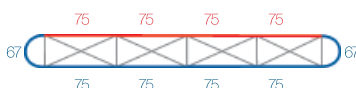

Kergelt lahtikäiv ja kokkupandav pop-up.  
1-2 poolne.  
Trükis kinnitatakse takjapaelaga.  
Komplektis on ratastega kohver ja  
2 valgustit.

Trükiste suurused:

L228 cm x K228 cm x S 28 cm Ref. 1034

L300 cm x K228 cm x S 28 cm Ref. 1035

4 x 3 kaares

230 cm

4 x 3 sirge

230 cm

3 x 3 kaares

230 cm

3 x 3 sirge

230 cm

## Trükiste suurused

- Ühepoolne: Ref. 1026  
70 x 230 cm x 4 tükki  
67 x 230 cm x 2 külge

- Kahepoolne: Ref. 1027  
70 x 230 cm x 4 tükki  
81,5 x 230 cm x 4 tükki  
67 x 230 cm x 2 külge

- Ühepoolne: Ref. 1028  
75 x 230 cm x 4 tükki  
67 x 230 cm x 2 külge