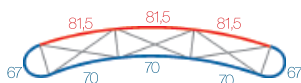

4 x 3 kaares

230 cm

4 x 3 sirge

230 cm

3 x 3 kaares

230 cm

3 x 3 sirge

230 cm

## Trükiste suurused

- Ühepoolne: Ref. 1026  
70 x 230 cm x 4 tükki  
67 x 230 cm x 2 külge

- Kahepoolne: Ref. 1027  
70 x 230 cm x 4 tükki  
81,5 x 230 cm x 4 tükki  
67 x 230 cm x 2 külge

- Ühepoolne: Ref. 1028  
75 x 230 cm x 4 tükki  
67 x 230 cm x 2 külge