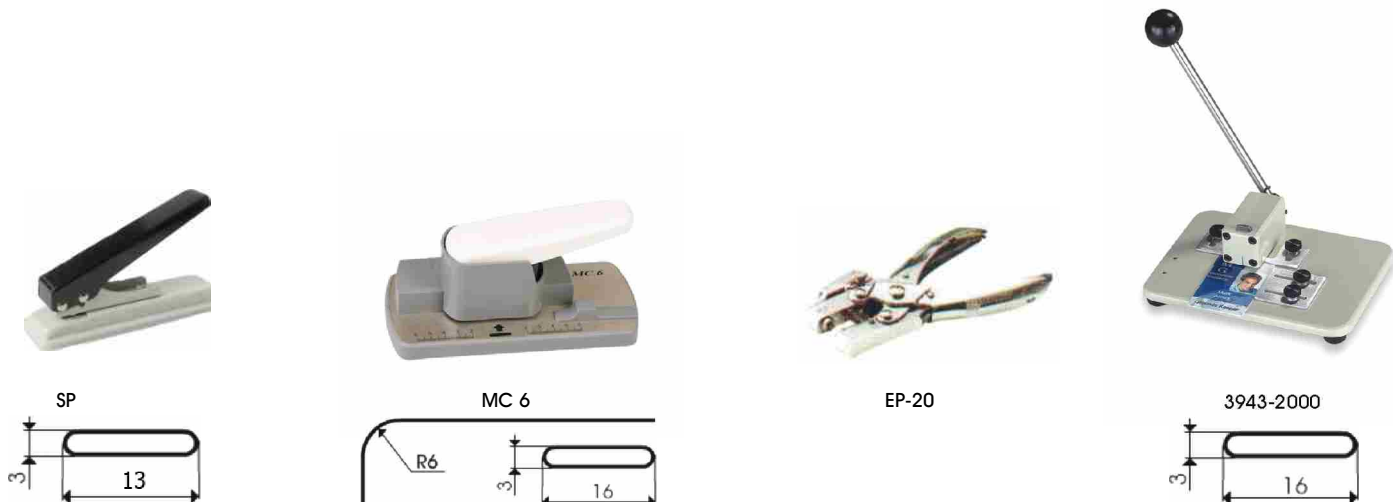

Abivahendid, augustajad rinnasiltide valmistamiseks ja kinnitite paigaldamiseks

Toote kood	Toote nimetus	Toote kirjeldus	Hind
SP	Augustaja	13 x 4 mm ovaalse augu stants klippide paigeldamiseks	15.30
MC 6	Augustaja + ümardaja	Piirajaga auguraud klippidele + nurgaümardaja raadiusega 6 mm	63.-
3943-2000	Augustaja piirajaga	Professionaalne reguleeritavate piirajatega klipliaugu tegija	230.-
EP-20	Öösi paigaldaja	4 mm öösi paigaldaja	38.-