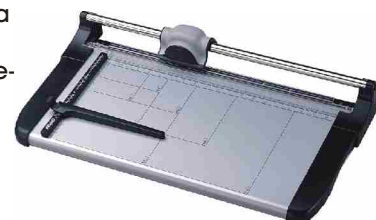

PABERILÕIKURID - TRIMMERID

KW TRIMMERID

KW ECO trimmerid on tõhusad paberilõikurid, valdavalt kodu ja kontorikasutuseks. Maksimaalne lõikepaksus 0,7 mm.

Mudel	Hind
KW ECO 33 - 330 mm	26.8
KW ECO 46 - 460 mm	39.6
Lõikepea	11.9

KW trimmerid on head abilised paberi, lamineeritud trükiste, õhemate plastikute, banneri- ja muude tugevamate kangaste ja teiste sarnaste materjalide professionaalseks lõikamiseks. Maksimaalne lõikepaksus 1,2 mm. Piiraja. Alates mudelist Kw960 komplektis stand ja jäätme-kojuja. Garantii 2 aastat

L400A

55.-

Kuum- ja külmlamineerimisseade koos trimmeriga kontori- ja personaalseks kasutuseks. Tööava laius 230 mm. Kiletamiskiirus 0,25 m / minutis. Maksimaalne kile paksus 125 mic. Ei vaja kiletamisel abivahendit. Soojenemise aeg 3 min. Kuumrull küttekehad. Trimmer A4. Komplektis 3 erinevat lõiketera kassetti - sirge, laineline lõige ja perforatsioon. Maksimaalne lõikepaksus 0,8 mm.

OPUS TRIMMERID

OPUS Multirolo 330 A3 trimmer. Komplektis 3 erinevat lõiketera kassetti - sirge-, laineline lõige ja perforatsioon. Lõikepikkus 420 mm. Maksimaalne lõikepaksus 0,7 mm.

Mudel	Hind
Multirolo 330	57.-
Lõiketera sirge lõige	8.-
Lõiketera laineline lõige	8.-
Lõiketera perforatsioon	8.-