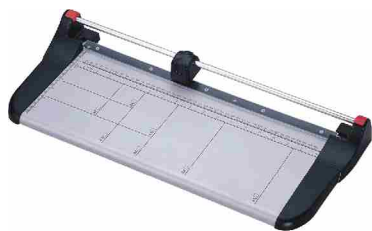

PABERILÕIKURID - TRIMMERID

KW TRIMMERID

KW ECO trimmerid on tõhusad paberilõikurid, valdavalt kodu ja kontorikasutuseks. Maksimaalne lõikepaksus 0,7 mm.

Mudel	Hind
KW ECO 33 - 330 mm	26.8
KW ECO 46 - 460 mm	39.6
Lõikepea	11.9

KW trimmerid on head abilised paberi, lamineeritud trükiste, õhemate plastikute, banneri- ja muude tugevamate kangaste ja teiste sarnaste materjalide professionaalseks lõikamiseks. Maksimaalne lõikepaksus 1,2 mm. Piiraja. Alates mudelist Kw960 komplektis stand ja jäätme-kojuja. Garantii 2 aastat

L400A

55.-

Kuum- ja külmlamineerimisseade koos trimmeriga kontori- ja personaalseks kasutuseks. Tööava laius 230 mm. Kiletamiskiirus 0,25 m / minutis. Maksimaalne kile paksus 125 mic. Ei vaja kiletamisel abivahendit. Soojenemise aeg 3 min. Kuumrull küttekehad. Trimmer A4. Komplektis 3 erinevat lõiketera kassetti - sirge, laineline lõige ja perforatsioon. Maksimaalne lõikepaksus 0,8 mm.

OPUS TRIMMERID

OPUS Multirolo 330 A3 trimmer. Komplektis 3 erinevat lõiketera kassetti - sirge-, laineline lõige ja perforatsioon. Lõikepikkus 420 mm. Maksimaalne lõikepaksus 0,7 mm.

Mudel	Hind
Multirolo 330	57.-
Lõiketera sirge lõige	8.-
Lõiketera laineline lõige	8.-
Lõiketera perforatsioon	8.-